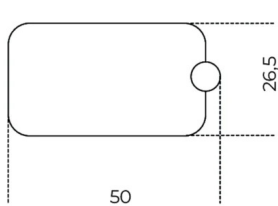


Odette Tray

Studio G&R
2014

Vassoio in specchio anticato disponibile nella finitura "Antique 1" o "Antique 2". Supporto in metallo ottonato lucido.

Cm (L x P x H)

38.5 x 30 x 4

50 x 26.5 x 4

Inches (L x P x H)

15¼ x 12 x 1¾

19¾ x 10½ x 1¾

Finiture

Cristallo

Specchio "Antique 1"

Specchio "Antique 2"

Metallo

Ottone lucido