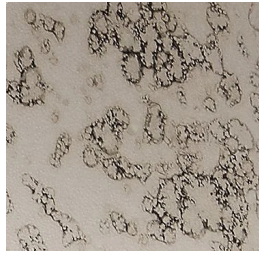


Odette Tray

Studio G&R
2014

Vassoio in specchio anticato disponibile nella finitura "Antique 1" o "Antique 2". Supporto in metallo ottonato lucido.

Cm (L x P x H)

38.5 x 30 x 4

50 x 26.5 x 4

Inches (L x P x H)

15¼ x 12 x 1¾

19¾ x 10½ x 1¾

Finiture

Cristallo

Specchio "Antique 1"

Specchio "Antique 2"

Metallo

Ottone lucido