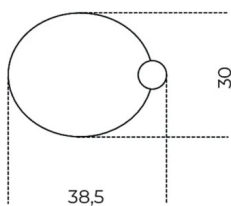


Odette Tray

Studio G&R
2014

Vassoio in specchio anticato disponibile nella finitura "Antique 1" o "Antique 2". Supporto in metallo ottonato lucido.

Cm (L x P x H)

38.5 x 30 x 4

50 x 26.5 x 4

Inches (L x P x H)

15¼ x 12 x 1¾

19¾ x 10½ x 1¾

Finiture

Cristallo

Specchio "Antique 1"

Specchio "Antique 2"

Metallo

Ottone lucido